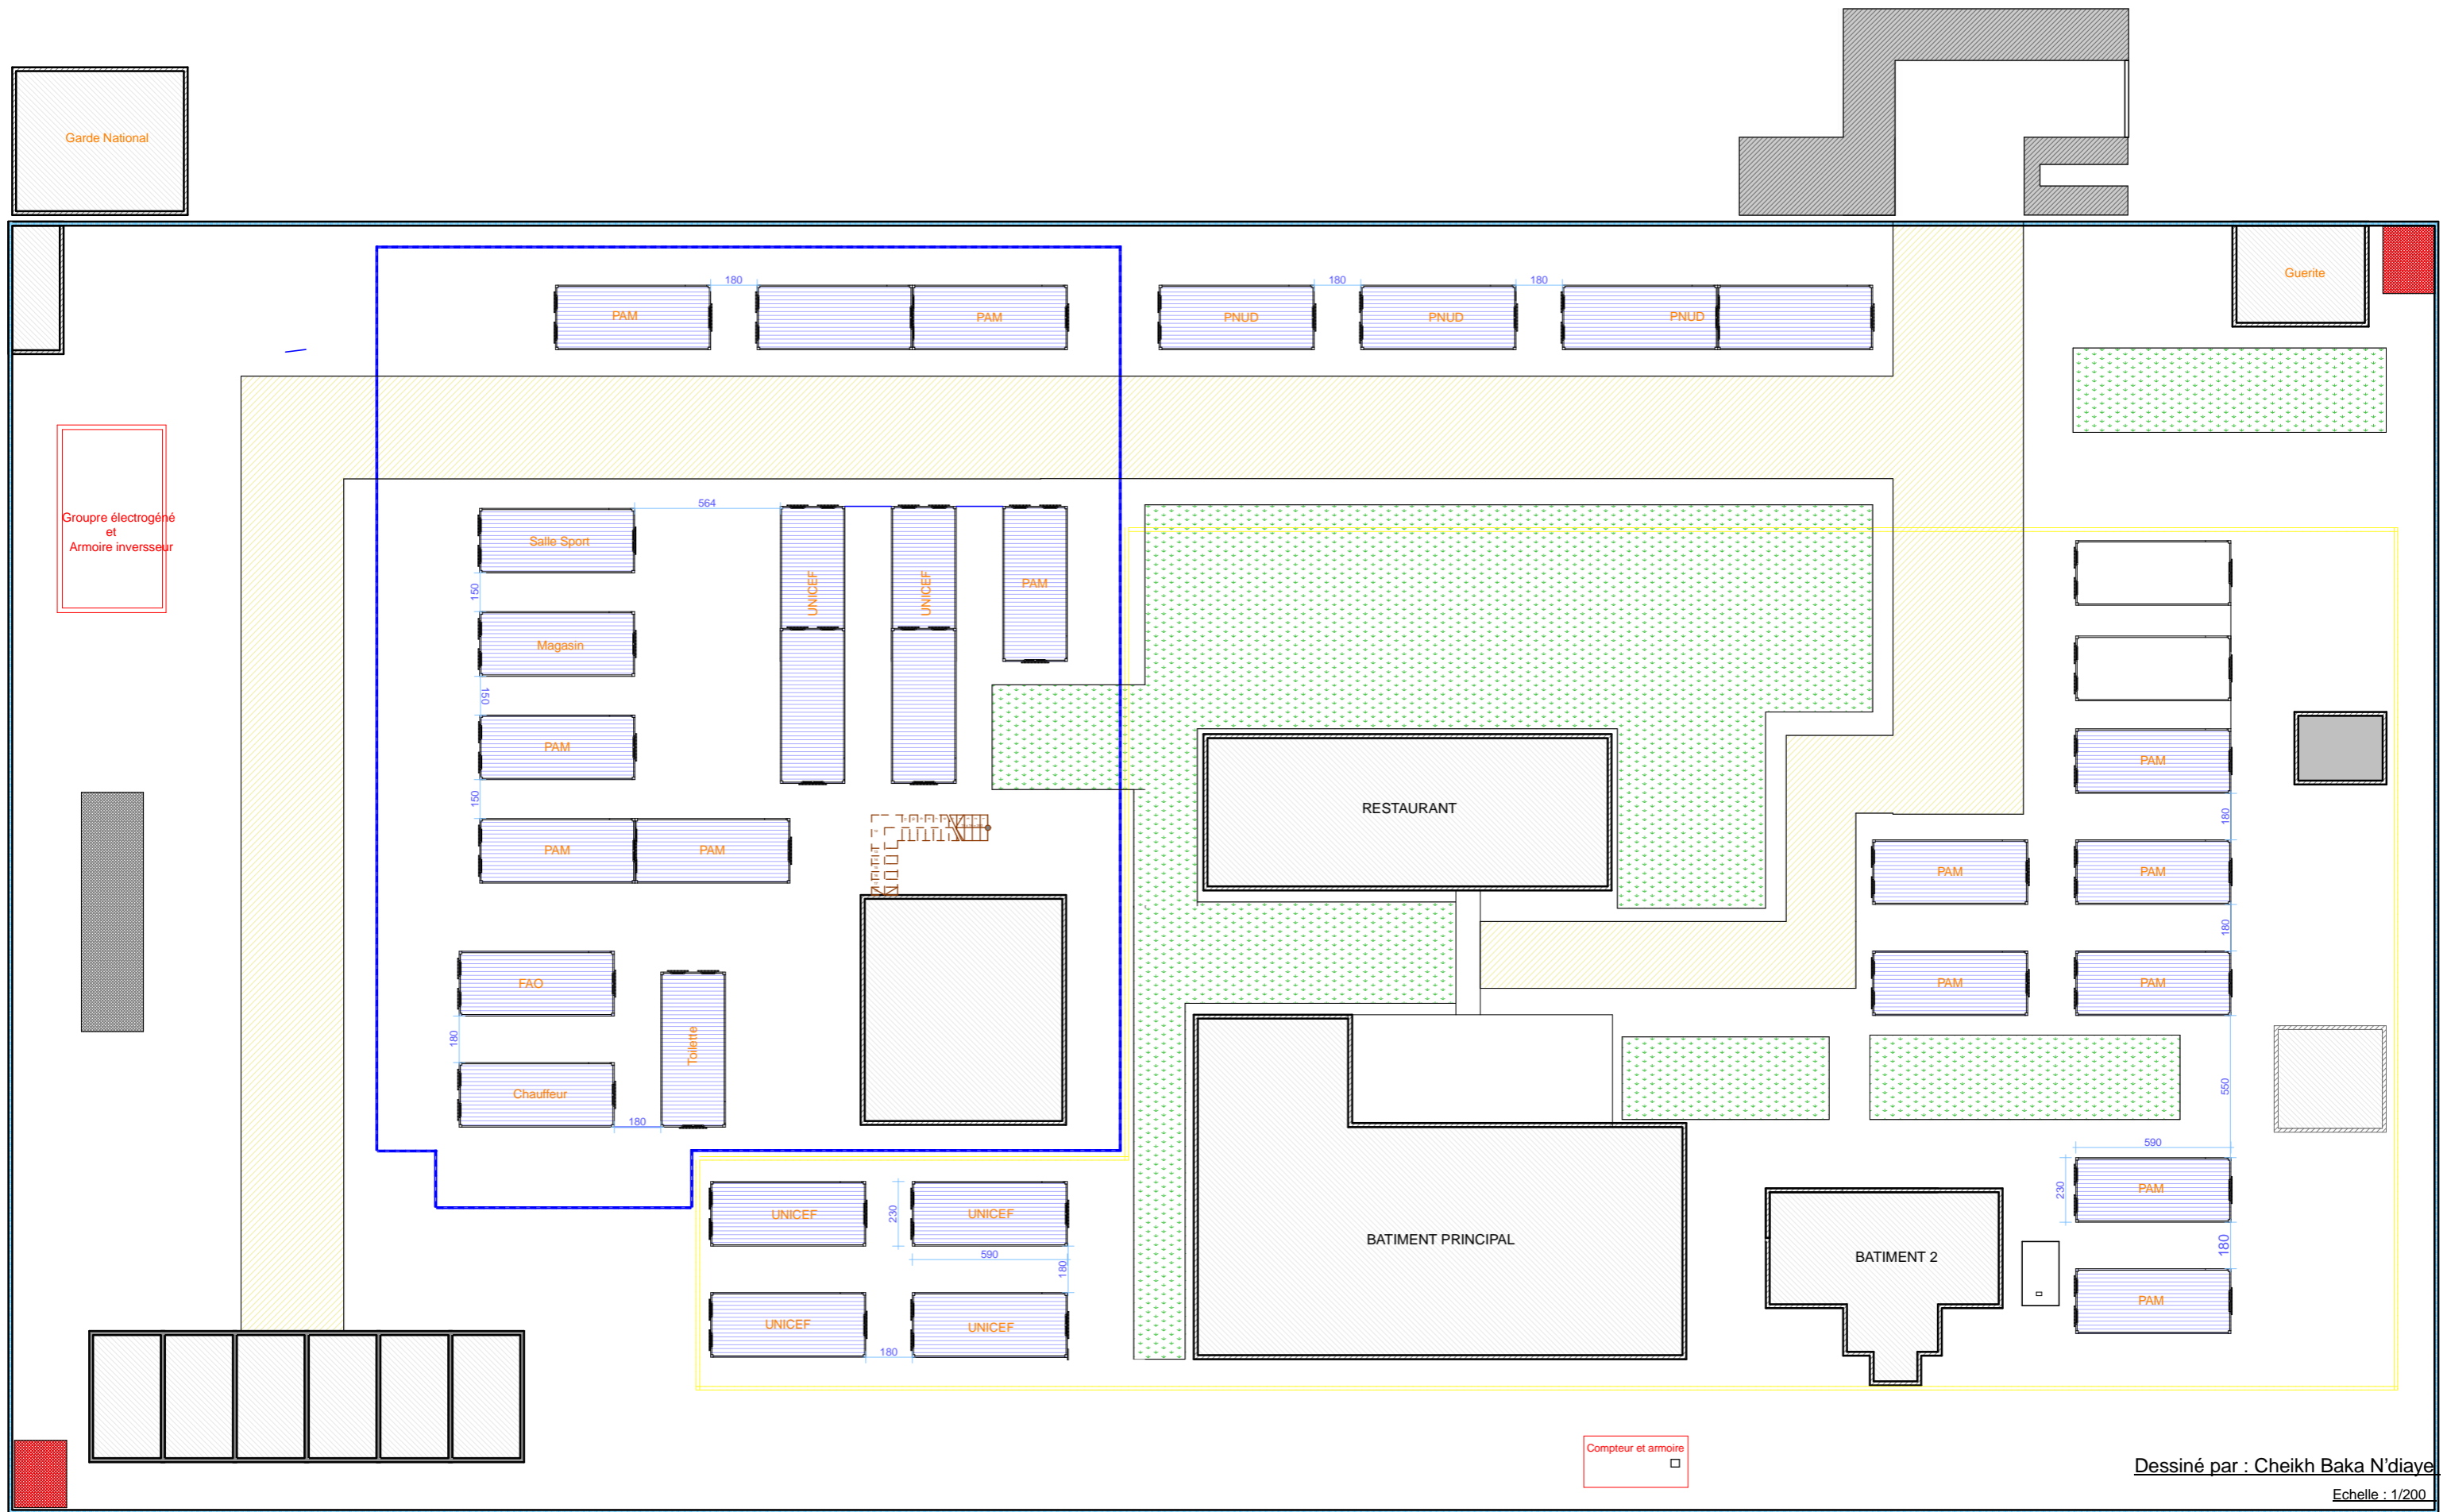

COUMPOUND Bassikounou

Dessiné par : Cheikh Baka N'diaye

Echelle : 1/200